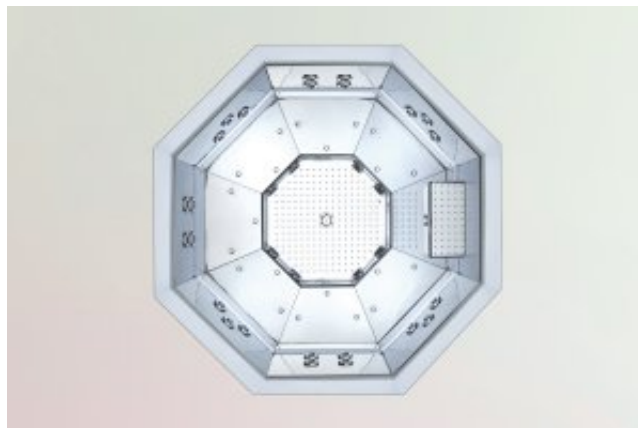

Octagon 246x246x103cm CHF 42'680.-

Alle Angaben unter Vorbehalt technischer Modell- und Preisänderungen