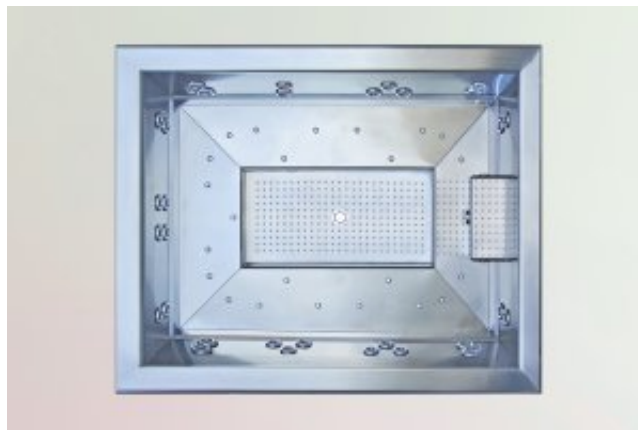

Rectangle 218x160x103cm CHF 36'880.-

Mr. Big 218x287x103cm CHF 44'480.-

Octagon 246x246x103cm CHF 42'680.-

Alle Angaben unter Vorbehalt technischer Modell- und Preisänderungen