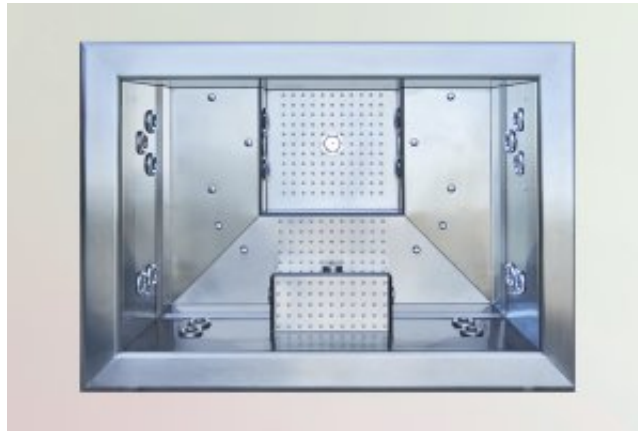

Rectangle 218x160x103cm CHF 36'880.-