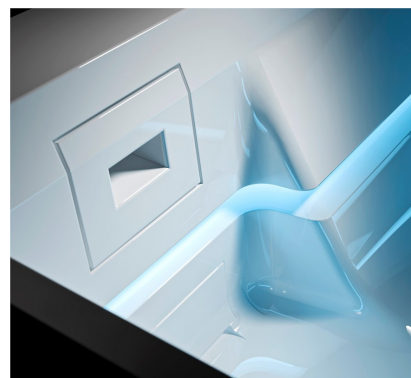

1. Wasserpflege Starter Kit
2. ---

ZUSÄTZLICHE INFORMATIONEN

Gewicht	120 kg
Abmessungen	195 × 120 × 70 cm
Füllmenge Liter	460
Liegen	2
Total Düsen	18
Technik Zugangsseiten	2
Heizleistung in kW	3
Wasserpumpen	1x 3PS, 2 Stufen
LED Farblicht	- in Düsenkanal - von Wannenseite zugängliche Filterkartusche
Standard Ausführung	- geschlossene Bodenplatte - UV-C Entkeimungsanlage - Kopfkissen bei Liege
Erhältliche Optionen	- Isolationsabdeckung - Hebemechanik bei versenkter Wanne