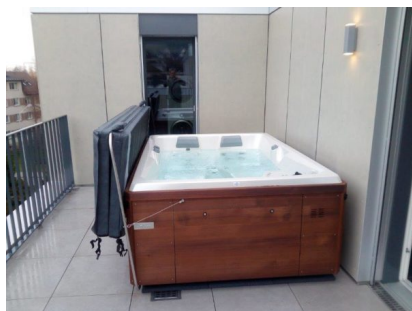

Perfekt verarbeitetes Gehäuse aus nordischer Fichte, witterungsbeständig dank OHT Behandlung, das Druck- Filtersystem und die Ozonentkeimung sorgen stets für optimale Wasserbedingungen.

- 216 x 161 x83 cm
- 2 Liegen und 1 Sitz
- 2 Pumpen und 43 Düsen
- 660 Liter
- 290 kg
- CD-Ozonanlage

Gewicht	290 kg
Abmessungen	216 × 161 × 83 cm
Füllmenge Liter	660
Gesamtgewicht kg	950
Personen	3
Liegen	2
Sitze	1
Total Düsen	43
Luftsprudel Düsen	13 + 30
Massagedüsen	30 mit Turboboost
Technik Zugangsseiten	1
Heizleistung in kW	2
Massagepumpe	1x 3PS
LED Farblicht	- Unterwasser - Regler

- Chromstahl Elemente an Verkleidung
- Bluetooth Musikanlage, Sonos, Bose, etc.
- Einstiegstreppe, Abdeckungslift

Elektrische Anschlusswerte

400V / 3x13A / Fi 30mA / Festanschluss Kabel 5x1,5mm²