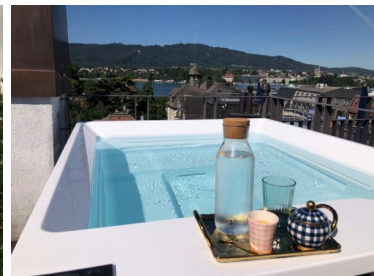

1. Wasserpflege Starter Kit
2. ---

ZUSÄTZLICHE INFORMATIONEN

Gewicht	220 kg
Abmessungen	200 × 160 × 82 cm
Füllmenge Liter	1000
Personen	3
Liegen	1
Sitze	2
Total Düsen	26
Massagedüsen	26
Technik Zugangsseiten	1
Heizleistung in kW	3
Wasserpumpen	1x 3PS, 2 Stufen