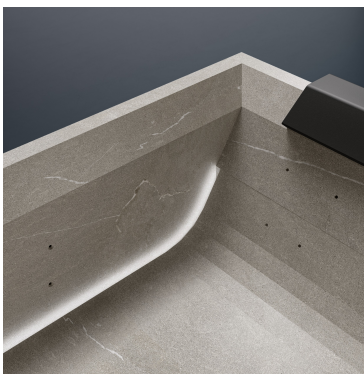

ZUSÄTZLICHE INFORMATIONEN

Gewicht	660 kg
Abmessungen	210 × 225 × 91 cm
Füllmenge Liter	1270
Gesamtgewicht kg	1930
Personen	4
Liegen	2
Sitze	2
Total Düsen	53
Luftsprudeldüsen	14
Massagedüsen	39 Edelstahl – Slim Fit
Technik Zugangsseiten	2
Heizleistung in kW	3
Zirkulationspumpe	1x 0,4PS
Wasserpumpen	1x 3PS 1x 2PS