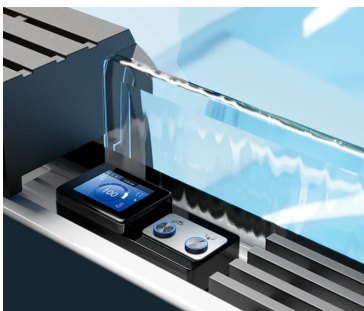

1. Erklärungen
2. Wasserpflege Starter Kit
3. ---

ZUSÄTZLICHE INFORMATIONEN

Gewicht	450 kg
Abmessungen	225 × 225 × 95 cm
Füllmenge Liter	1400
Gesamtgewicht kg	1850
Personen	4
Total Düsen	48
Technik Zugangsseiten	4
Heizleistung in kW	3
Zirkulationspumpe	1x 0,4PS
Wasserpumpen	2x 2,5PS
LED Farblicht	- in Düsenkanälen