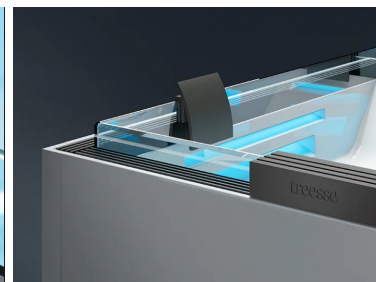

1. Erklärungen
2. Wasserpflege Starter Kit
3. ---

ZUSÄTZLICHE INFORMATIONEN

Gewicht	450 kg
Abmessungen	225 × 225 × 95 cm
Füllmenge Liter	1400
Gesamtgewicht kg	1850
Personen	4
Total Düsen	48
Technik Zugangsseiten	4
Heizleistung in kW	3
Zirkulationspumpe	1x 0,4PS
Wasserpumpen	2x 2,5PS
LED Farblicht	- in Düsenkanälen