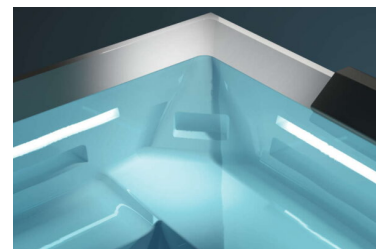

1. Wasserpfleger Starter Kit
2. ---

ZUSÄTZLICHE INFORMATIONEN

Gewicht	320 kg
Abmessungen	210 × 210 × 85 cm
Füllmenge Liter	1250
Gesamtgewicht kg	1580
Personen	4
Liegen	2
Sitze	2
Total Düsen	74
Luftsprudeldüsen	44 bei Liege optional
Massagedüsen	30
Technik Zugangsseiten	2
Heizleistung in kW	3
Zirkulationspumpe	1x 0,4PS
Wasserpumpen	1x 3PS
LED Farblicht	in Düsenkanälen