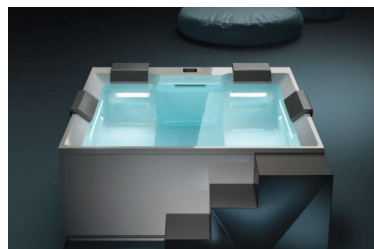

1. Wasserpfleger Starter Kit
2. ---

ZUSÄTZLICHE INFORMATIONEN

Gewicht	320 kg
Abmessungen	210 × 210 × 85 cm
Füllmenge Liter	1250
Gesamtgewicht kg	1580
Personen	4
Liegen	2
Sitze	2
Total Düsen	74
Luftsprudeldüsen	44 bei Liege optional
Massagedüsen	30
Technik Zugangsseiten	2
Heizleistung in kW	3
Zirkulationspumpe	1x 0,4PS
Wasserpumpen	1x 3PS
LED Farblicht	in Düsenkanälen