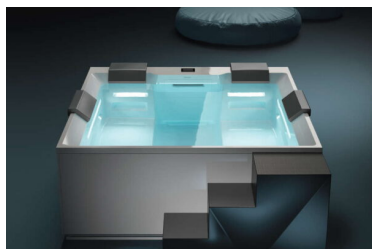

ZUSÄTZLICHE INFORMATIONEN

Gewicht	320 kg
Abmessungen	210 × 210 × 85 cm
Füllmenge Liter	1250
Gesamtgewicht kg	1580
Personen	4
Liegen	2
Sitze	2
Total Düsen	74
Luftsprudeldüsen	44 bei Liege optional
Massagedüsen	30
Technik Zugangsseiten	2
Heizleistung in kW	3
Zirkulationspumpe	1x 0,4PS
Wasserpumpen	1x 3PS
LED Farblicht	in Düsenkanälen