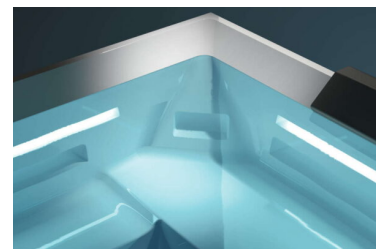

ZUSÄTZLICHE INFORMATIONEN

Gewicht	320 kg
Abmessungen	210 × 210 × 85 cm
Füllmenge Liter	1250
Gesamtgewicht kg	1580
Personen	4
Liegen	2
Sitze	2
Total Düsen	74
Luftsprudeldüsen	44 bei Liege optional
Massagedüsen	30
Technik Zugangsseiten	2
Heizleistung in kW	3
Zirkulationspumpe	1x 0,4PS
Wasserpumpen	1x 3PS
LED Farblicht	in Düsenkanälen