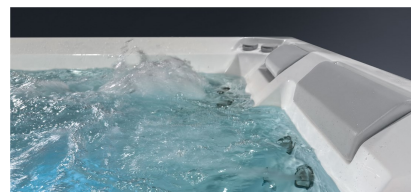

ZUSÄTZLICHE INFORMATIONEN

Gewicht	320 kg
Abmessungen	210 × 210 × 90 cm
Füllmenge Liter	1250
Gesamtgewicht kg	1580
Personen	4
Liegen	2
Sitze	2
Total Düsen	52
Massagedüsen	52
Technik Zugangsseiten	2
Heizleistung in kW	3
Zirkulationspumpe	1x 0,4PS
Wasserpumpen	2x 3PS
LED Farblicht	- Unterwasser
Standard Ausführung	- von oben zugängliche Filterkartusche - geschlossene Bodenplatte - UVC Entkeimungsanlage