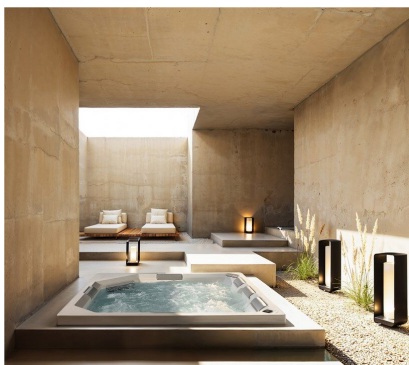

ZUSÄTZLICHE INFORMATIONEN

Gewicht	320 kg
Abmessungen	210 × 210 × 90 cm
Füllmenge Liter	1250
Gesamtgewicht kg	1580
Personen	4
Liegen	2
Sitze	2
Total Düsen	52
Massagedüsen	52
Technik Zugangsseiten	2
Heizleistung in kW	3
Zirkulationspumpe	1x 0,4PS
Wasserpumpen	2x 3PS
LED Farblicht	- Unterwasser
Standard Ausführung	- von oben zugängliche Filterkartusche - geschlossene Bodenplatte - UVC Entkeimungsanlage