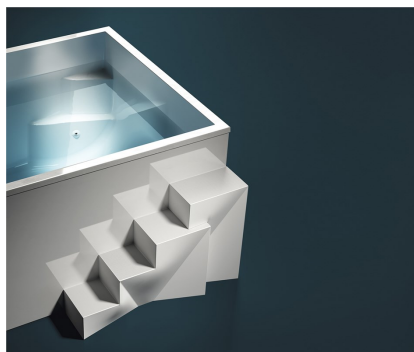

**SWIM SPA TREESSE AQUARUN**  
**510X235CM**

**CHF 55,500.00**

Kein störenden Elemente trüben hier den Bade- oder Schwimmgenuss, schlicht und puristisch steht der Aquarun da! Die Wanne kann auch bodeneben versenkt werden um mittels automatischem Rolldeck geöffnet und geschlossen werden. Fragen Sie uns nach den verschiedenen Möglichkeiten, wir beraten Sie gerne!

- 510 x 235 x 142 cm
- 2 starke Gegenstrom Turbinen
- 11000 Liter
- 750 kg
- UV-C Ozonanlage, optional vollautomatisch

**Bei uns im Preis immer inklusive:**

- Isolationsabdeckung Thermoguard, optional automatisch
  - Testlauf, Swissfinish, Vorortgarantie
  - Lieferung und Inbetriebnahme mit Erklärungen
  - Wasserpflege Starter Kit
-

## ZUSÄTZLICHE INFORMATIONEN

<b>Gewicht</b>	750 kg
<b>Abmessungen</b>	510 × 235 × 142 cm
<b>Füllmenge Liter</b>	11000
<b>Gesamtgewicht kg</b>	11750
<b>Gegenstromdüsen</b>	2 Gegenstrom Turbinen
<b>Technik Zugangsseiten</b>	2
<b>Heizleistung kW</b>	3
<b>Zirkulations Pumpe</b>	1x 0,4PS
<b>Wasser Pumpe(n)</b>	- 2x 3PS
<b>LED Farblicht</b>	- Unterwasser
<b>Standard Ausführung</b>	- Abdeckung und Thermoguard Isolation - isolierter, robuster ABS Kunststoffboden