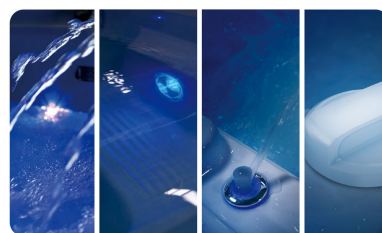

Die sehr leise und energieeffizient arbeitende Zirkulationspumpe, das Doppel-Filterssystem und die UV-C Entkeimungsanlage sorgen stets für optimale Wasserbedingungen. Das Aussengehäuse aus hochwertigem Alubound in anthrazit, Wanne uni weiss verleihen diesem Whirlpool einen edlen Charakter.

- 212 x 212 x 92 cm
- 2 Liegen und 3 Sitzplätze
- 4 Pumpen und 49 Düsen
- 1100 Liter
- 320 kg
- Ozon Entkeimungsanlage

Bei uns im Preis immer inklusive:

- Isolationsabdeckung Thermoguard
- Lieferung mit Inbetriebnahme
- Testlauf, Swissfinish, Vorort Garantie
- Wasserpflege Starter Kit

ZUSÄTZLICHE INFORMATIONEN

Gewicht	320 kg
Abmessungen	212 × 212 × 92 cm
Füllmenge Liter	1200
Gesamtgewicht kg	1520
Personen	5
Liegen	2
Sitze	3
Massagedüsen	35
Luftsprudeldüsen	14
Total Düsen	49
Technik Zugangsseiten	2
Heizleistung	3kW
Zirkulationspumpe	1x 0,4PS
Wasserpumpen	2x 3PS
LED Farblicht	- Unterwasser - Wasserlinie - Wasserfall