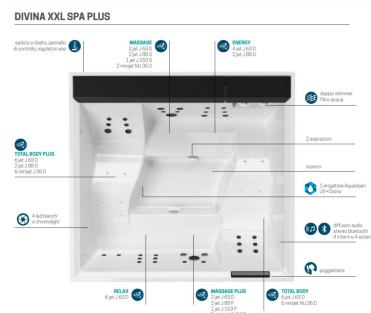

Wir unterscheiden in der Ausstattung zwischen Standard und Plus. Als wesentlicher Unterschied weist die Plus-Ausführung eine höhere Anzahl an Düsen aus. Zusätzlich hat diese auch noch eine Kopfstütze auf bei der Liege.

- 230 x 215 x 85 cm
- 1 Liege, 4 Sitze
- 1 Pumpe oder 2 Pumpen, 32 oder 52 Düsen
- 1160 Liter
- 440 kg

Bei uns im Preis immer inklusive:

- Testlauf, Swissfinish, 2 Jahre Vorortgarantie

- Lieferung und Inbetriebnahme mit Erklärungen
- Wasserpflege Starter Kit

ZUSÄTZLICHE INFORMATIONEN

Gewicht	440 kg
Abmessungen	230 × 215 × 85 cm
Personen	5
Liegen	1
Sitze	4
Total Düsen	32, 52
Technik Zugangsseiten	2
Heizleistung in kW	3
Wasserpumpe	- 1x 3PS - 1x 3PS & 1x 2PS