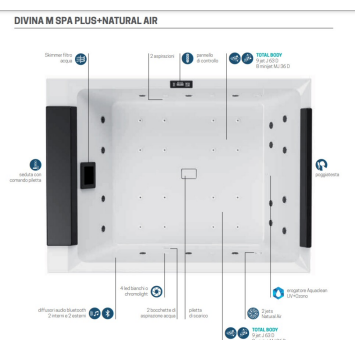

Erhältlich mit Luft-/Wasser-Hydromassage, natürlichem Luftsprudelsystem und mehreren Wellness-Funktionen, die Ihren Moment der Entspannung einzigartig machen.

Wir unterscheiden in der Ausstattung zwischen Standard und Plus. Als wesentlicher Unterschied weist die Plus-Ausführung eine höhere Anzahl an Mini Düsen und Düsen aus. Zusätzlich hat diese auch noch eine Kopfstütze auf der gegenüberliegenden Seite.

- 190 x 140 x 75 cm
- 2 Liegen
- 1 Pumpe, 18 oder 34 Düsen
- 550 Liter
- 250 kg

Bei uns im Preis immer inklusive:

- Testlauf, Swissfinish, 2 Jahre Vorortgarantie
- Lieferung und Inbetriebnahme mit Erklärungen
- Wasserpflege Starter Kit