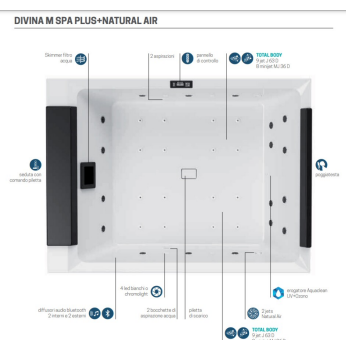

Erhältlich mit Luft-/Wasser-Hydromassage, natürlichem Luftsprudelsystem und mehreren Wellness-Funktionen, die Ihren Moment der Entspannung einzigartig machen.

Wir unterscheiden in der Ausstattung zwischen Standard und Plus. Als wesentlicher Unterschied weist die Plus-Ausführung eine höhere Anzahl an Mini Düsen und Düsen aus. Zusätzlich hat diese auch noch eine Kopfstütze auf der gegenüberliegenden Seite.

- 190 x 140 x 75 cm
- 2 Liegen
- 1 Pumpe, 18 oder 34 Düsen
- 550 Liter
- 250 kg

Bei uns im Preis immer inklusive:

- Testlauf, Swissfinish, 2 Jahre Vorortgarantie
- Lieferung und Inbetriebnahme mit Erklärungen
- Wasserpflege Starter Kit

ZUSÄTZLICHE INFORMATIONEN

Gewicht	250 kg
Abmessungen	190 × 140 × 75 cm
Füllmenge Liter	550
Gesamtgewicht kg	800
Personen	2
Liegen	2
Total Düsen	18, 34
Technik Zugangsseiten	2
Heizleistung in kW	2
Wasserpumpe	1x 2PS oder 1x 3PS