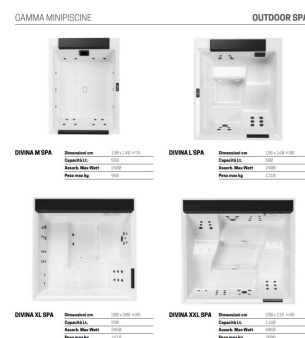

Wir unterscheiden in der Ausstattung zwischen Standard und Plus. Als wesentlicher Unterschied weist die Plus-Ausführung eine höhere Anzahl an Düsen aus. Zusätzlich hat diese auch noch eine Kopfstütze auf bei der Liege.

- 185 x 160 x 85 cm
- 1 Liege, 2 Sitze
- 1 Pumpe, 16 oder 24 Düsen
- 680 Liter
- 290 kg

Bei uns im Preis immer inklusive:

- Testlauf, Swissfinish, 2 Jahre Vorortgarantie
- Lieferung und Inbetriebnahme mit

Erklärungen
• Wasserpflege Starter Kit

ZUSÄTZLICHE INFORMATIONEN

Gewicht	290 kg
Abmessungen	185 × 160 × 85 cm
Füllmenge Liter	680
Gesamtgewicht kg	970
Personen	3
Liegen	1
Sitze	2
Total Düsen	24, 16
Technik Zugangsseiten	1
Heizleistung in kW	2
Wasserpumpe	1x 2PS oder 1x 3PS