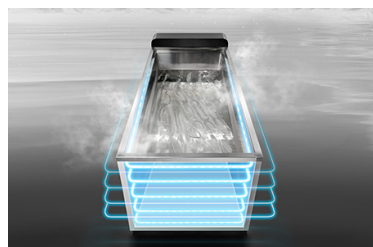

ICE TUB / ICE BATH 200X75X74CM

CHF 5,990.00

Der ICE TUB / ICE BATH besticht durch sein schnörkelloses Design und hochwertiger Chromstahlwanne. Diese überträgt die Kälteleistung optimal und kann innert kurzer Zeit das Wasser bis auf 0°C abkühlen.

- 200 x 75 x 74 cm
- 1 Liege
- Wassertemperatur bis 0°C
- 270 Liter
- 132 kg
- CD-Ozonanlage

Bei uns im Preis immer inklusive:

- Isolationsabdeckung Thermoguard
- Testlauf, Swissfinish
- Lieferung bis Bordsteinkante

ZUSÄTZLICHE INFORMATIONEN

Gewicht	132 kg
Abmessungen	200 x 75 x 74 cm

Füllmenge Liter	270
Gesamtgewicht kg	400
Personen	1
Liegen	1
Sitze	0
Technik Zugangsseiten	1
Heizleistung in kW	550 W Kühlleistung
Standard Ausführung	<ul style="list-style-type: none">- Hochwertige Chromstahlwanne- leiser, sparsamer Betrieb- Wasserkühlung bis 0°C- passt durch die meisten Türen- inkl. Isolationsabdeckung
Elektrische Anschlusswerte	230V / 13A / Fi30mA / Festanschluss Kabel 3×1,5mm ²