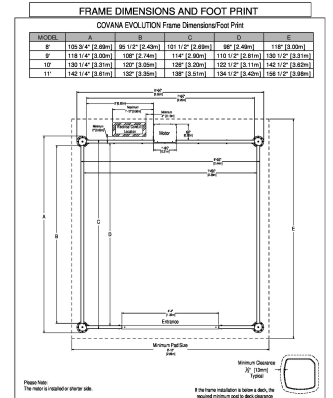

Passt auf die meisten Whirlpools bis 239cm Breite, in 4 verschiedenen Längen erhältlich.

ZUSÄTZLICHE INFORMATIONEN

Gewicht 250 kg

Abmessungen	335 × 240 × 260 cm
für Poolmasse	<ul style="list-style-type: none">- Länge von 185 bis 330 cm- Breite bis max. 239 cm- Wannenhöhe von 86 cm bis 107 cm
Standard Ausführung	<ul style="list-style-type: none">- Farbe grau o. braun- luftdichte Gummilippe- Motor mit Schlüsselschalter
Erhältliche Optionen	<ul style="list-style-type: none">- blickdichter Rollo Shade- durchsichtiger Rollo Screen- Montageplatten
Elektrische Anschlusswerte	230V / 10A / Fi 30mA / Festanschluss Kabel 3x1mm ² kann von bestehendem Whirlpool gezogen werden