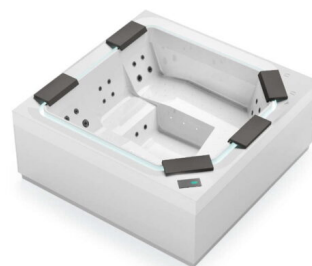

Dieser Pool wird / kann für das automatische Befüllen / Entleeren der Wanne direkt an die Haustechnik angeschlossen, optional mit einer messgeregelten Wasseraufbereitung. Auf Wunsch lässt sich die Wanne bodeneben versenkt in die Situation integrieren und kann für Servicearbeiten mit einem eingebauten Lift herausgefahren werden.

Lassen Sie uns zusammen Ihr Tresse-Projekt realisieren, gerne empfangen wir Sie zu einem unverbindlichen Beratungsgespräch bei unseren permanent 5 bis 7 ausgestellten Tresse Pools!

- 220x220x90cm
- 2 Liegen und 2 Sitzplätze
- 2 Pumpen und 32 Düsen
- 1200 Liter
- 420 kg
- UVC Entkeimungsanlage
- Aussenverkleidung weiss matt
- Isolationsabdeckung Thermoguard anthrazit

Bei uns im Preis immer inklusive:

- Testlauf, Swissfinish
- Isolationsabdeckung Thermoguard
- Wasserpflege Starter Kit

ZUSÄTZLICHE INFORMATIONEN

Gewicht	420 kg
Abmessungen	220 × 220 × 90 cm
Füllmenge Liter	1200
Gesamtgewicht kg	1620
Personen	4
Liegen	2
Sitze	2
Total Düsen	83
Luftsprudeldüsen	- 49 bei Liege optional
Massagedüsen	34
Technik Zugangsseiten	2
Heizleistung in kW	3
Zirkulationspumpe	1x 0,4PS

Wasserpumpen	1x 3PS
LED Farblicht	- Unterwasser -Überlaufrinne
Standard Ausführung	- Überlaufrinne mit Ausgleichstank - Frisch- und Brauchwasser Anschluss - von oben zugängliche Filterkartusche - geschlossene Bodenplatte - UVC Entkeimungsanlage - 2 Kopfkissen
Erhältliche Optionen	- Luftsprudeldüsen auf Liege - Aussenverkleidung, Kopfkissen, Treppen - Isolationsabdeckung, Roldeck, etc. - Mess- Regelanlage Wasseraufbereitung - Hebemechanik bei versenkter Wanne
Elektrische Anschlusswerte	230V / 16A / Fi 30mA / Festanschluss Kabel 3x2,5mm ² 400V / 3x13A / Fi 30mA / Festanschluss Kabel 5x1,5mm ²