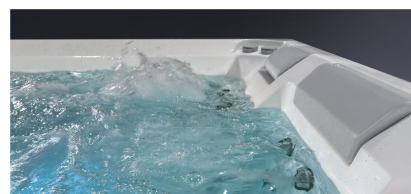

ZUSÄTZLICHE INFORMATIONEN

Gewicht	320 kg
Abmessungen	210 × 210 × 90 cm
Füllmenge Liter	1250
Gesamtgewicht kg	1580
Personen	4
Liegen	2
Sitze	2
Total Düsen	52
Massagedüsen	52
Technik Zugangsseiten	2
Heizleistung in kW	3
Zirkulationspumpe	1x 0,4PS
Wasserpumpen	2x 3PS
LED Farblicht	- Unterwasser
Standard Ausführung	- von oben zugängliche Filterkartusche - geschlossene Bodenplatte - UVC Entkeimungsanlage