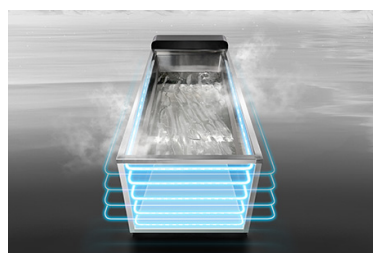

AUSSTELLER ICE TUB / ICE BATH
200X75X74CM

~~CHF 5,990.00~~ CHF 4,990.00

Der ICE TUB / ICE BATH besticht durch sein schnörkelloses Design und hochwertiger Chromstahlwanne. Diese überträgt die Kälteleistung optimal und kann innert kurzer Zeit das Wasser bis auf 0°C abkühlen.

- 200 x 75 x 74 cm
- 1 Liege
- Wassertemperatur bis 0°C
- 270 Liter
- 132 kg
- CD-Ozonanlage

Bei uns im Preis immer inklusive:

- Isolationsabdeckung Thermoguard
- Testlauf, Swissfinish
- Lieferung bis Bordsteinkante

ZUSÄTZLICHE INFORMATIONEN

Gewicht 132 kg

Abmessungen	200 × 75 × 74 cm
Füllmenge Liter	270
Gesamtgewicht kg	400
Personen	1
Liegen	1
Sitze	0
Technik Zugangsseiten	1
Heizleistung in kW	550 W Kühlleistung
Standard Ausführung	<ul style="list-style-type: none">- Hochwertige Chromstahlwanne- leiser, sparsamer Betrieb- Wasserkühlung bis 0°C- passt durch die meisten Türen- inkl. Isolationsabdeckung
Elektrische Anschlusswerte	230V / 13A / Fi30mA / Festanschluss Kabel 3×1,5mm ²