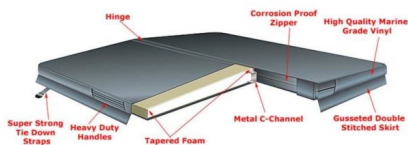

**235 X 235CM ABDECKUNG ZU  
TRESSE PHANTOM**

**CHF 1,480.00**

Nach Ihrer Bestellung werden wir Sie umgehend kontaktieren um einen zeitnahen Liefer- oder Abholtermin zu vereinbaren.

---

**ZUSÄTZLICHE INFORMATIONEN**

<b>Gewicht</b>	20 kg
<b>Abmessungen</b>	235 × 235 × 15 cm
<b>Farbe</b>	dunkelgrau