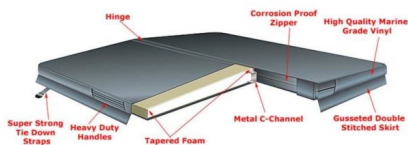

**231 X 191CM ABDECKUNG ZU
SUNDANCE SPAS MARIN**

CHF 1,080.00

Nach Ihrer Bestellung werden wir Sie umgehend kontaktieren um einen zeitnahen Liefer- oder Abholtermin zu vereinbaren.

ZUSÄTZLICHE INFORMATIONEN

Gewicht	15 kg
Abmessungen	231 × 191 × 15 cm
Farbe	hellgrau, rotbraun