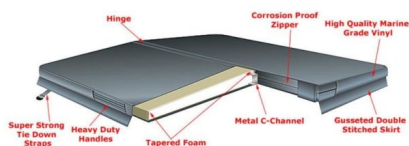

**200CM RUND ZU SUNDANCE SPAS
DENALI**

CHF 980.00

Nach Ihrer Bestellung werden wir Sie umgehend kontaktieren um einen zeitnahen Liefer- oder Abholtermin zu vereinbaren.

ZUSÄTZLICHE INFORMATIONEN

Gewicht	15 kg
Abmessungen	200 × 15 cm
Farbe	hellgrau, rotbraun