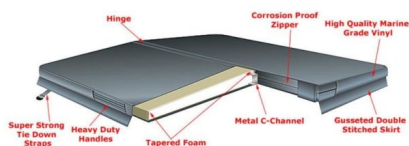

**200CM RUND ZU DELUXE SPAS  
ROUND (ROCKTUBE)**

**CHF 980.00**

Nach Ihrer Bestellung werden wir Sie umgehend kontaktieren um einen zeitnahen Liefer- oder Abholtermin zu vereinbaren.

---

**ZUSÄTZLICHE INFORMATIONEN**

<b>Gewicht</b>	15 kg
<b>Abmessungen</b>	200 × 15 cm
<b>Farbe</b>	dunkelbraun, dunkelgrau