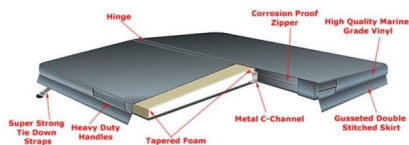

**200 X 164CM ABDECKUNG ZU
DELUXE SPAS PLUTO MKII O. WEGA
CHF 880.00**

Nach Ihrer Bestellung werden wir Sie umgehend kontaktieren um einen zeitnahen Liefer- oder Abholtermin zu vereinbaren.

ZUSÄTZLICHE INFORMATIONEN

Gewicht	10 kg
Abmessungen	200 × 164 × 15 cm
Farbe	dunkelbraun, dunkelgrau