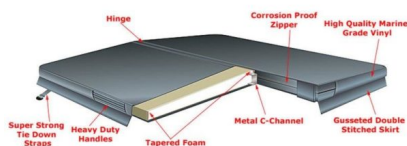

**195 X 164CM ABDECKUNG ZU  
DELUXE SPAS PLUTO**

**CHF 680.00**

Nach Ihrer Bestellung werden wir Sie umgehend kontaktieren um einen zeitnahen Liefer- oder Abholtermin zu vereinbaren.

**ZUSÄTZLICHE INFORMATIONEN**

<b>Gewicht</b>	10 kg
<b>Abmessungen</b>	195 × 164 × 15 cm
<b>Farbe</b>	dunkelbraun, dunkelgrau