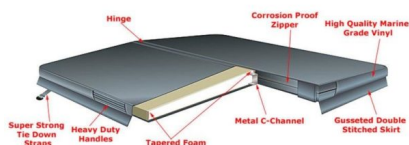

**193 X 193CM ABDECKUNG ZU
CLEARWATER SPAS XS76CC**

CHF 980.00

Nach Ihrer Bestellung werden wir Sie umgehend kontaktieren um einen zeitnahen Liefer- oder Abholtermin zu vereinbaren.

ZUSÄTZLICHE INFORMATIONEN

| | |
|--------------------|---|
| Gewicht | 15 kg |
| Abmessungen | 193 × 193 × 15 cm |
| Farbe | dunkelbraun, dunkelgrau, hellgrau, rotbraun |