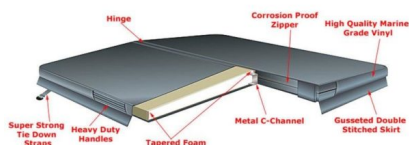

**183 X 183CM ABDECKUNG
DREIECKIG ZU DELUXE SPAS SIRIUS
CHF 780.00**

Nach Ihrer Bestellung werden wir Sie umgehend kontaktieren um einen zeitnahen Liefer- oder Abholtermin zu vereinbaren.

ZUSÄTZLICHE INFORMATIONEN

Gewicht	15 kg
Abmessungen	183 × 183 × 15 cm
Farbe	dunkelbraun, dunkelgrau