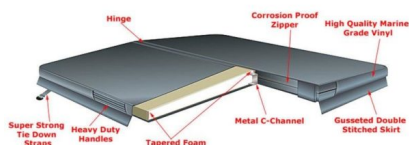

**183 X 183CM ABDECKUNG  
DREIECKIG ZU DELUXE SPAS SIRIUS  
CHF 880.00**

Nach Ihrer Bestellung werden wir Sie umgehend kontaktieren um einen zeitnahen Liefer- oder Abholtermin zu vereinbaren.

---

## ZUSÄTZLICHE INFORMATIONEN

<b>Gewicht</b>	15 kg
<b>Abmessungen</b>	183 × 183 × 15 cm
<b>Farbe</b>	dunkelbraun, dunkelgrau