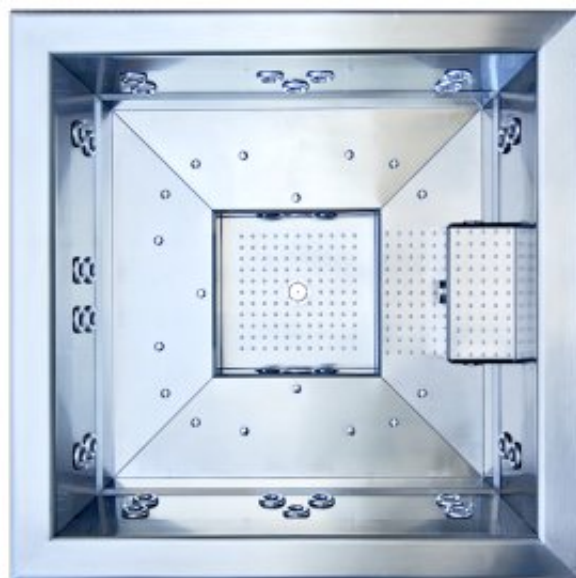

45 Düsen, 218x218cm

Unverwüstliche Chromstahlwanne mit edler Echtholz Aussenverkleidung.

Technische Angaben:

• Aussenmasse in cm:	218x218x103
• Anzahl Sitze/Liegen:	4/0
• Kapazität in Liter:	1500
• Gewicht leer/gefüllt in kg:	550/2050
• Anzahl Düsen Total:	45
• davon belebender Luftsprudel:	17
• Anzahl Motoren:	4

In der standard Ausführung ist inklusive:

- Entkeimungsanlage
- Thermoguard Isolierung
- geschlossener Boden
- Aussenverkleidung in 4 Designs wählbar
- hochwertige V4A Chromstahlwanne
- hochwertige Chromdüsen
- 2x starke Massagemotoren 3 PS
- leiser, sparsamer Zirkulationsmotor
- belebender Luftsprudel
- Heizung mit 3kW
- Filter mit 10m² Fläche
- Balboa Digital Steuerung

Standard Listenpreis: 45'480.-

Bei uns immer inklusive:

- Isolationsabdeckung Thermogard
- Testlauf, Swissfinish, Vorortgarantie
- Lieferung & Inbetriebnahme
- Wasserpflegetechnik Starter Kit

Unser netto Preis: 38'680.-

Mögliche Optionen:

• Einstiegstreppe 2-stufig, ab:	480.-
• bequemer Deckellift, inkl. Montage:	640.-

In drei weiteren Grössen erhältlich:

218x160x103cm - Retangle	36'880.-
218x287x103cm - Mr. Big	44'480.-
246x246x103cm - Octagon (8-eckig)	42'680.-

Elektrischer Anschlusswert:

400V / 3x16A / FI 30mA / LS Typ C
Festanschluss / Kabel 5x2,5mm²

Das ganze Jahr
Badespass im Freien

Alle Angaben unter Vorbehalt technischer Modell- und Preisänderungen