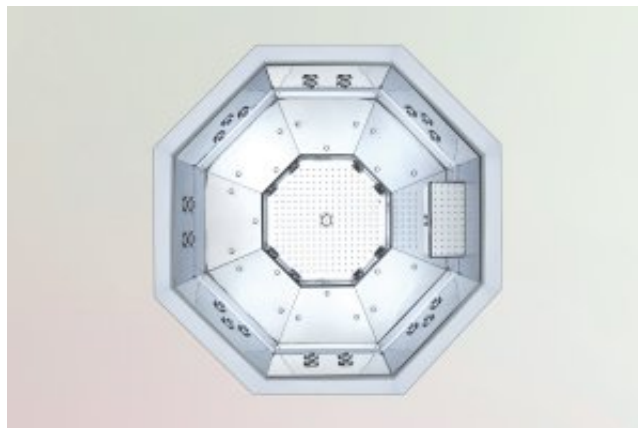

Mr. Big 218x287x103cm CHF 44'480.-

Octagon 246x246x103cm CHF 42'680.-

Alle Angaben unter Vorbehalt technischer Modell- und Preisänderungen