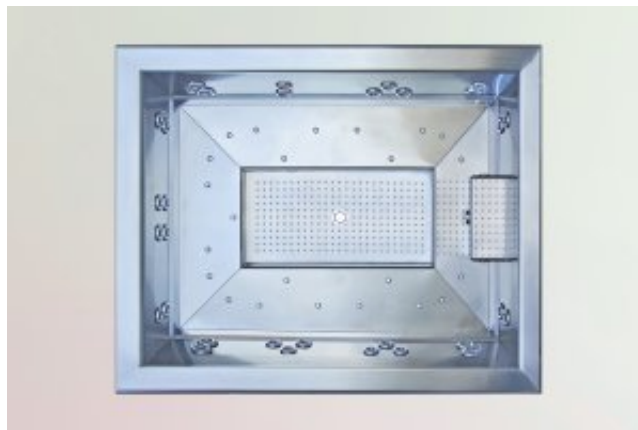

In der standard Ausführung ist inklusive:

- Entkeimungsanlage
- Thermoguard Isolierung
- geschlossener Boden
- Aussenverkleidung in 4 Designs wählbar
- hochwertige V4A Chromstahlwanne
- hochwertige Chromdüsen
- 2x starke Massagemotoren 3 PS
- leiser, sparsamer Zirkulationsmotor
- belebender Luftsprudel
- Heizung mit 3kW
- Filter mit 10m² Fläche
- Balboa Digital Steuerung

Mr. Big 218x287x103cm CHF 44'480.-

Octagon 246x246x103cm CHF 42'680.-

Alle Angaben unter Vorbehalt technischer Modell- und Preisänderungen