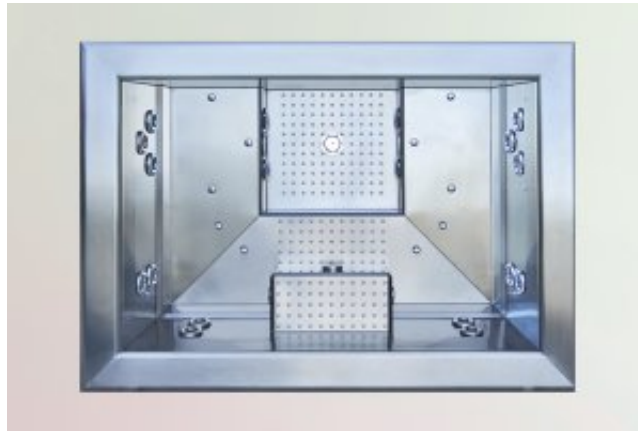

Retangle 218x160x103cm CHF 36'880.-